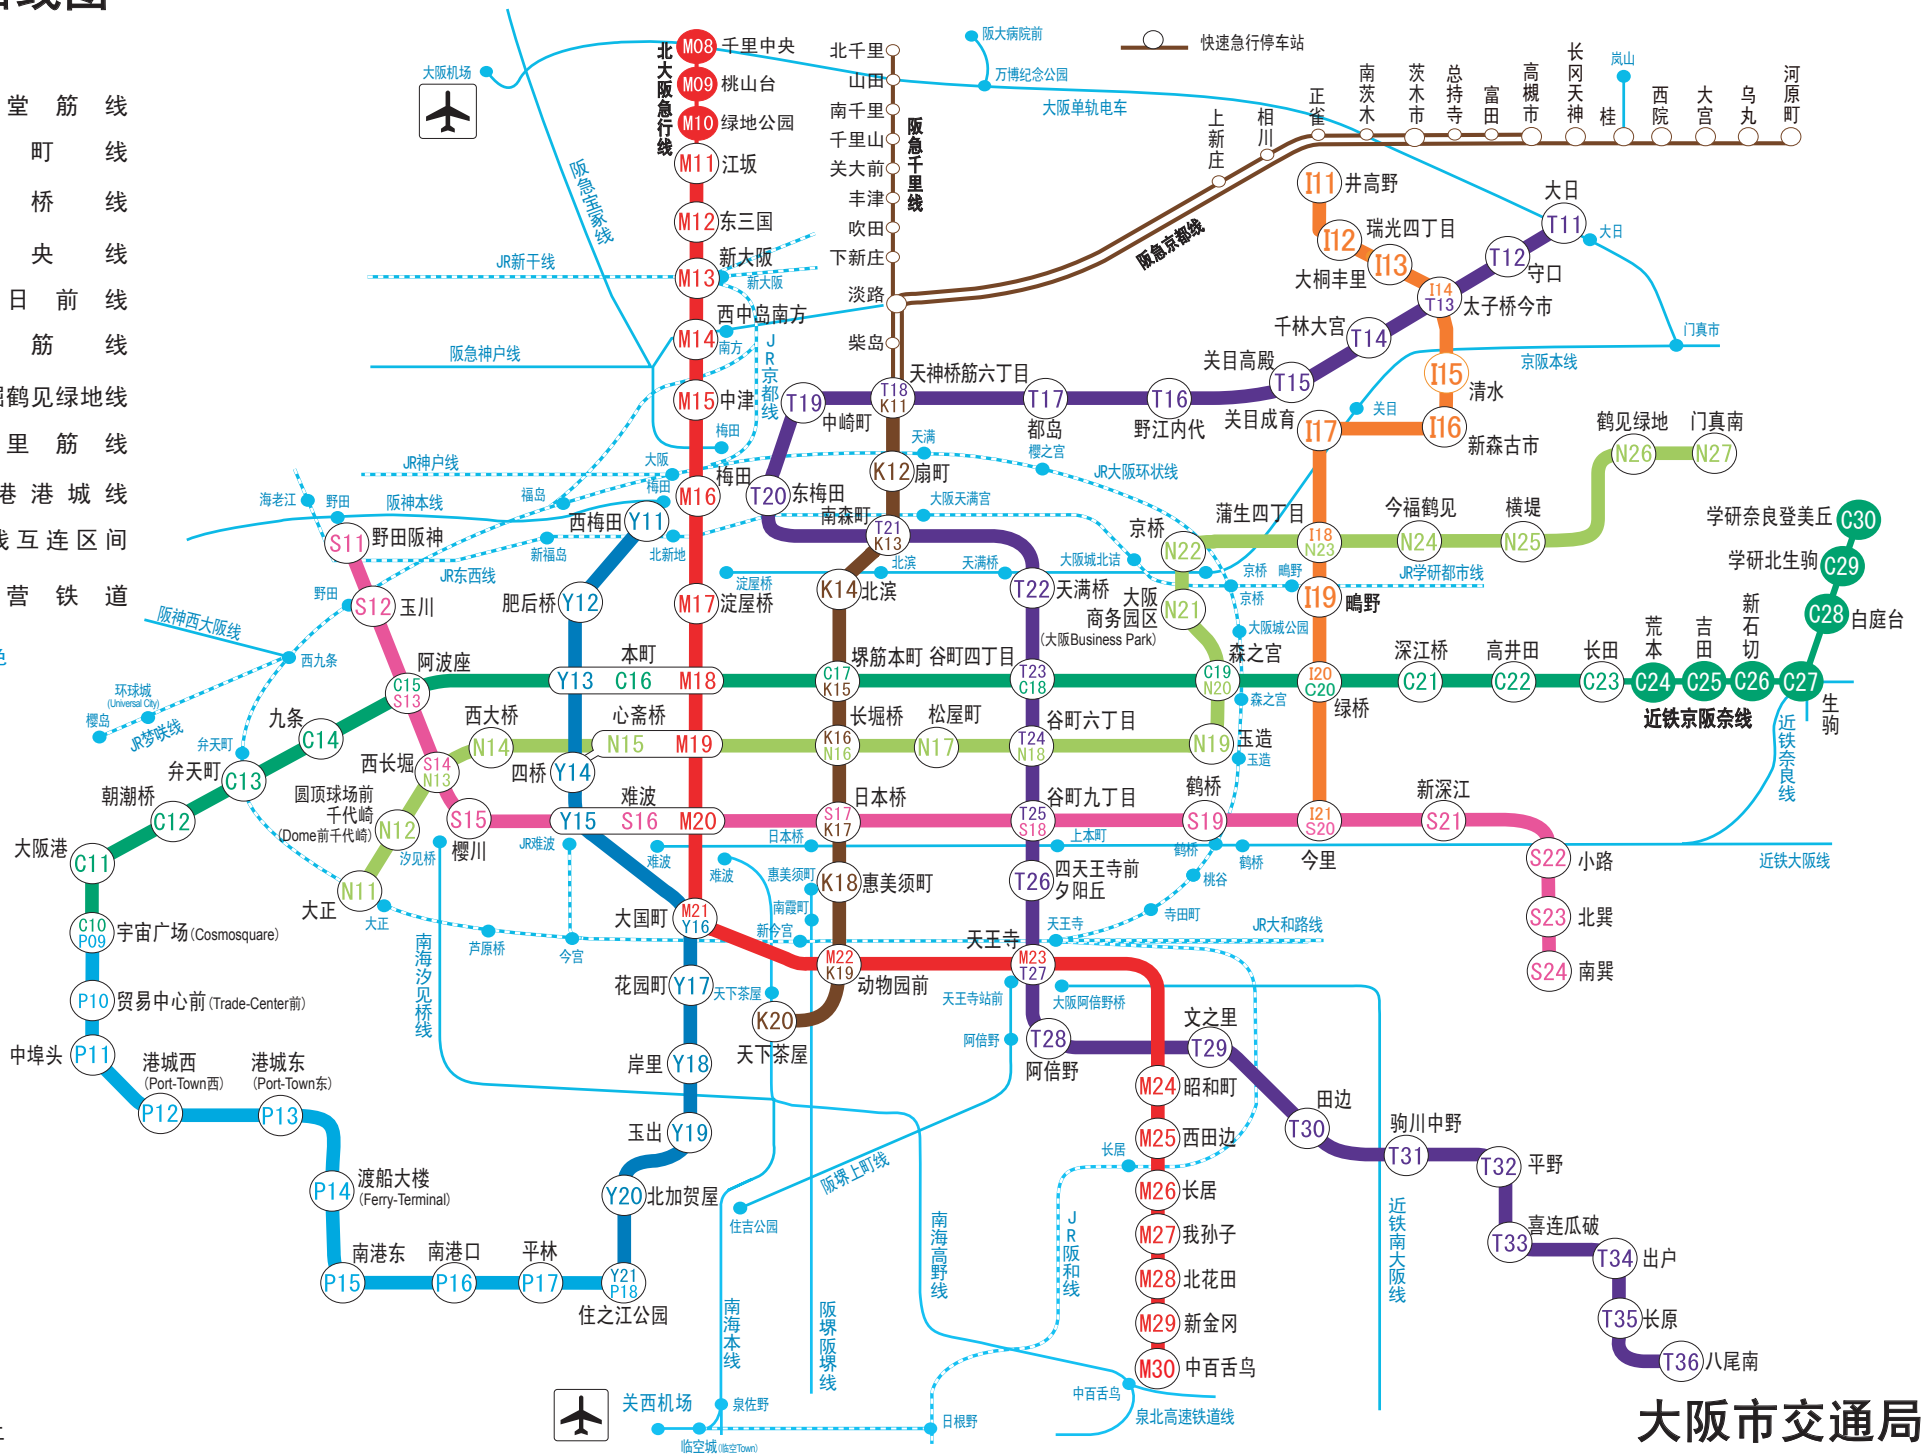

地铁 新电车 路线图

凡例

- (M) 御堂筋线
- (T) 谷町线
- (Y) 四桥线
- (C) 中央线
- (S) 千日前线
- (K) 堺筋线
- (N) 长堀鹤见绿地线
- (I) 今里筋线
- (P) 南港港城线
- — 两线互连区间
- - - 私营铁道

至2006年12月24日止

大阪市交通局